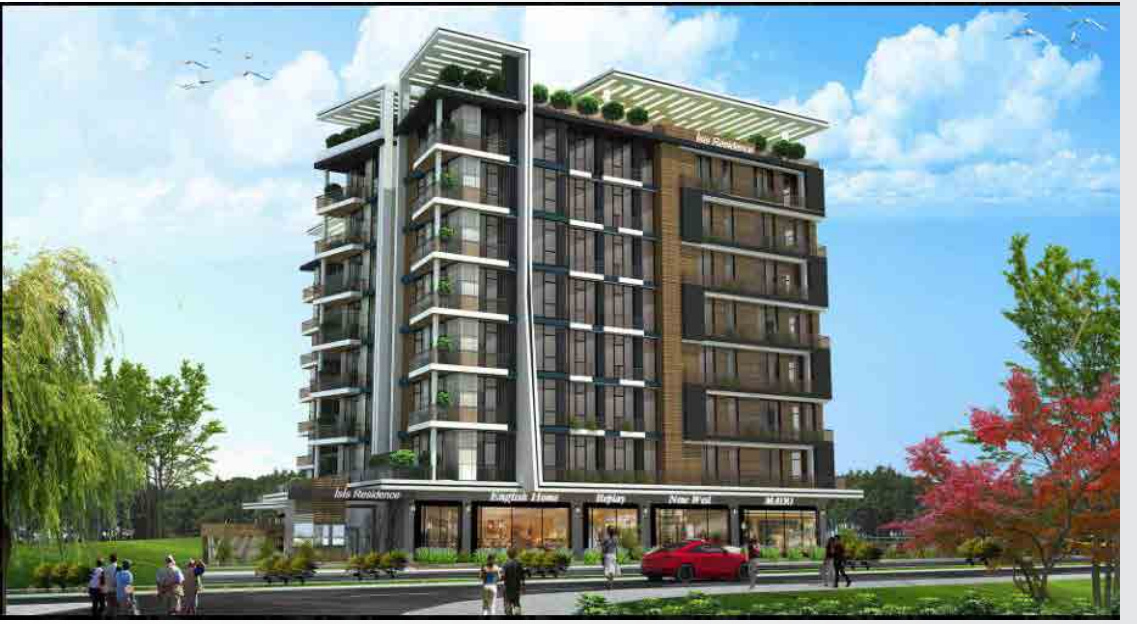

يقع المشروع في محافظة إسطنبول
القسم الأوربي بمنطقة بيليك دوزو
تتميز المنطقة بالساحل الجميل
وموقعها الاستراتيجي بالقرب
من بحيرة كوتوشك تشكمجه

يقع المشروع في محافظة إسطنبول القسم الأوروبي بمنطقة بيليك دوز وتتميز المنطقة بالساحل الجميل وموقعها الاستراتيجي بالقرب من بحيرة كوتوشك تشكّمجه، ازدهرت المنطقة بالتطور العمراني وجامعة جامعہ بيكانت وخط المتروبوس، يتكون المشروع من بناء بنسق جميل وطرز معماري فريد، يتضمن المشروع كل ما تحتاجه من الخدمات الأساسية والترفيهية (أسواق تجارية، ملاعب رياضية، نادي صحي، مسابح،...)، يتميز أيضا موقع المشروع بالقرب من المراكز التجارية في المنطقة (المول 2 كم) وخط المتروبوس 5 دقائق المشفى 1 كم.

حول المشروع:

يتكون المشروع من بناء سكني بأنماط شقق مختلفة لتناسب مع مختلف الأذواق

بمساحة تبدأ من 114 متر مربع الي مساحة 158 متر مربع (2+1)

بمساحات تبدأ من 181 متر مربع إلي 198 متر مربع (3+1)

innovationrealestate-qa